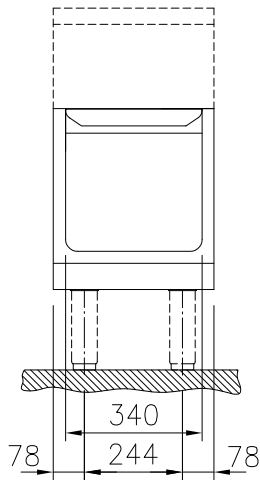

#### Položka č. \_\_\_\_\_

400 mm široká podestavba s 1 dveřmi s hygienickým designem a oblými hranami. Konstrukce podle DIN 18860\_2 se 70 mm zapuštěným soklem. Vnitřní nosný rám pro vysokou odolnost z nerezové oceli. Konstrukce s hladkým povrchem, snadno se čistí.

### Konstrukce

- Hygienické provedení podestavby s velkými oblými rohy.
- 2mm silná horní deska z nerez AISI304 - 1.4301
- Vnější povrch konstruován s minimálními záhyby a skrytými prostory pro snadné čištění a vysokou hygienu.
- Podestavba umožňující zasunutí nádob GN1/1
- Samonosný vnitřní rám z ušlechtilé nerez oceli pro robustní a pevnou konstrukci.

SCHVÁLENO: \_\_\_\_\_

Zepředu

**Hlavní informace**

<b>Vnější rozměry, Šířka</b>	
588134 (MAIDCADO00)	400 mm
<b>Vnější rozměry, Hloubka</b>	800 mm
<b>Vnější rozměry, Výška</b>	450 mm
<b>Rozměr volné podstavby (šířka)</b>	340 mm
<b>Rozměr volné podstavby (výška)</b>	330 mm
<b>Rozměr volné podstavby (hloubka)</b>	715 mm
<b>Netto váha:</b>	ISO 9001; ISO 14001 kg