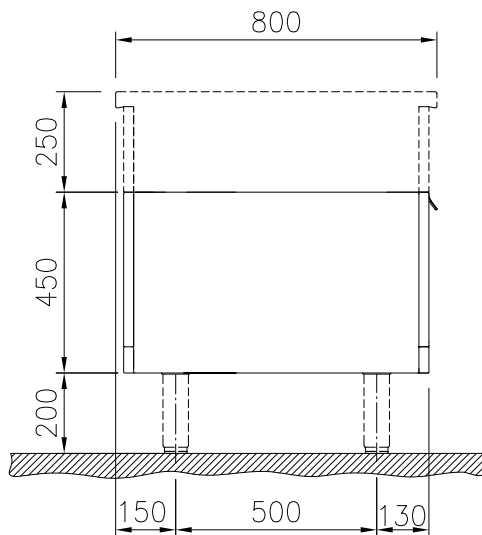

Zepředu

Hlavní informace

Vnější rozměry, Šířka	
588134 (MAIDCADO00)	400 mm
Vnější rozměry, Hloubka	800 mm
Vnější rozměry, Výška	450 mm
Rozměr volné podstavby (šířka)	340 mm
Rozměr volné podstavby (výška)	330 mm
Rozměr volné podstavby (hloubka)	715 mm
Netto váha:	ISO 9001; ISO 14001 kg

Boční

Shora